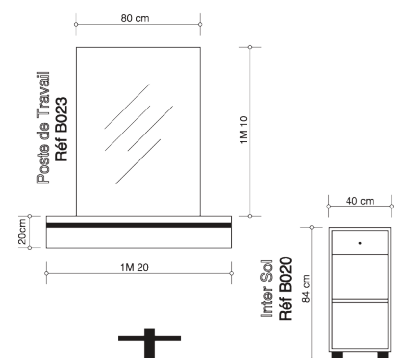

# BALI

INTER ÉTAGÈRE MURAL B021 · Support latéral 3 étagères, largeur 20 cm

INTER ÉTAGÈRE MURAL B022 · Support central ou latéral 3 étagères, largeur 40 cm

INTER SOL B020 · 1 tiroir, 1 étagère · Façade couleur · Couleur : noir ou wengé

POSTE DE COIFFAGE B023 · Coiffeuse bicolore et modulable · Support séchoir · Repose pied

B020

B021

B022

## POSTE DE TRAVAIL SALON DE COIFFURE

Composition de la photo :

2 B023 + 2 B021 + 1 B022 + 1 B020

Repose pied RPA