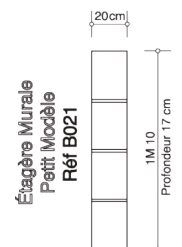

BALI

INTER ÉTAGÈRE MURAL B021 · Support latéral 3 étagères, largeur 20 cm

INTER ÉTAGÈRE MURAL B022 · Support central ou latéral 3 étagères, largeur 40 cm

INTER SOL B020 · 1 tiroir, 1 étagère · Façade couleur · Couleur : noir ou wengé

POSTE DE COIFFAGE B023 · Coiffeuse bicolore et modulable · Support séchoir · Repose pied

POSTE DE TRAVAIL SALON DE COIFFURE

Composition de la photo :

2 B023 + 2 B021 + 1 B022 + 1 B020