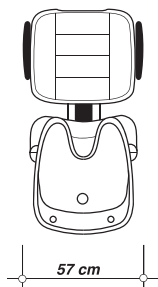

- Cuve standard blanche, montée sur mécanisme oscillant
- Siège Tahiti (D103)
- Assise fixe et dossier basculant
- Revêtement similicuir anti-feu M2
- Option coloris époxy : noir décor (standard), noir brillant, argent métallisé, gris chiné, gris marbré
- Coloris : voir nuancier du catalogue ou liasse Mobilier Jacques SEBAN
- Livré avec accessoires : mitigeur et évacuation Made in Italy