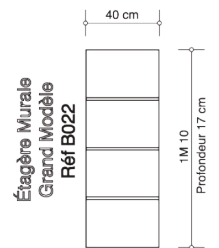

# BALI

INTER ÉTAGÈRE MURAL B021 · Support latéral 3 étagères, largeur 20 cm

INTER ÉTAGÈRE MURAL B022 · Support central ou latéral 3 étagères, largeur 40 cm

INTER SOL B020 · 1 tiroir, 1 étagère · Façade couleur · Couleur : noir ou wengé

POSTE DE COIFFAGE B023 · Coiffeuse bicolore et modulable · Support séchoir · Repose pied

B020

B021

B022

## POSTE DE TRAVAIL SALON DE COIFFURE

Composition de la photo :

2 B023 + 2 B021 + 1 B022 + 1 B020

Repose pied RPA