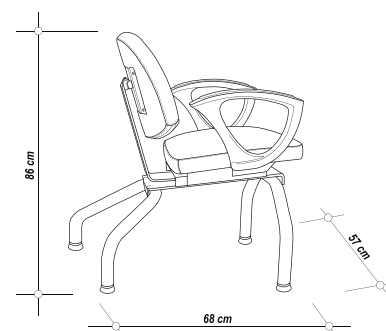

# FAUTEUIL SPÉCIAL POUR COLONNE DE LAVAGE

**OSCL** Option siège pour colonne

- Dossier basculant et assise coulissante
- Accoudoirs polyuréthane
- 4 patins réglables en hauteur
- Garnissage mousse ignifugée indéformable densité 30 kg / m<sup>3</sup>
- Revêtement similicuir anti-feu M2
- Coloris : voir nuancier Jacques SEBAN