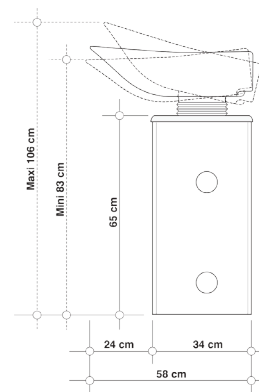

# COLONNE DE LAVAGE

**D10600** inox

- Structure étroite en tôle inox AISI 430, finition polie
- Montée & descente manuelle par vérin «Oléopneumatique» avec système de blocage par pédale
- Cuve céramique grand modèle montée sur mécanisme oscillant
- Alimentation hydraulique par le sol ou latéral
- Livrée avec mitigeur et système d'écoulement complet Made in Italy