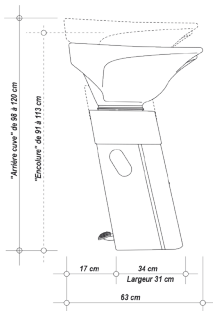

# COLONNE DE LAVAGE

**D10600** inox

- Structure étroite en tôle inox AISI 430, finition polie
- Montée & descente manuelle par vérin «Oléopneumatique» avec système de blocage par pédale
- Cuve céramique grand modèle montée sur mécanisme oscillant
- Alimentation hydraulique par le sol ou latéral
- Livrée avec mitigeur et système d'écoulement complet Made in Italy

**D10400**

- Structure tôle inox brillant (standard)
- Coloris : noir décor, noir brillant, argent métallisé, gris chiné, gris marbré
- Cuve standard blanche, montée sur mécanisme oscillant
- Livré avec : mitigeur et évacuation Made in Italy